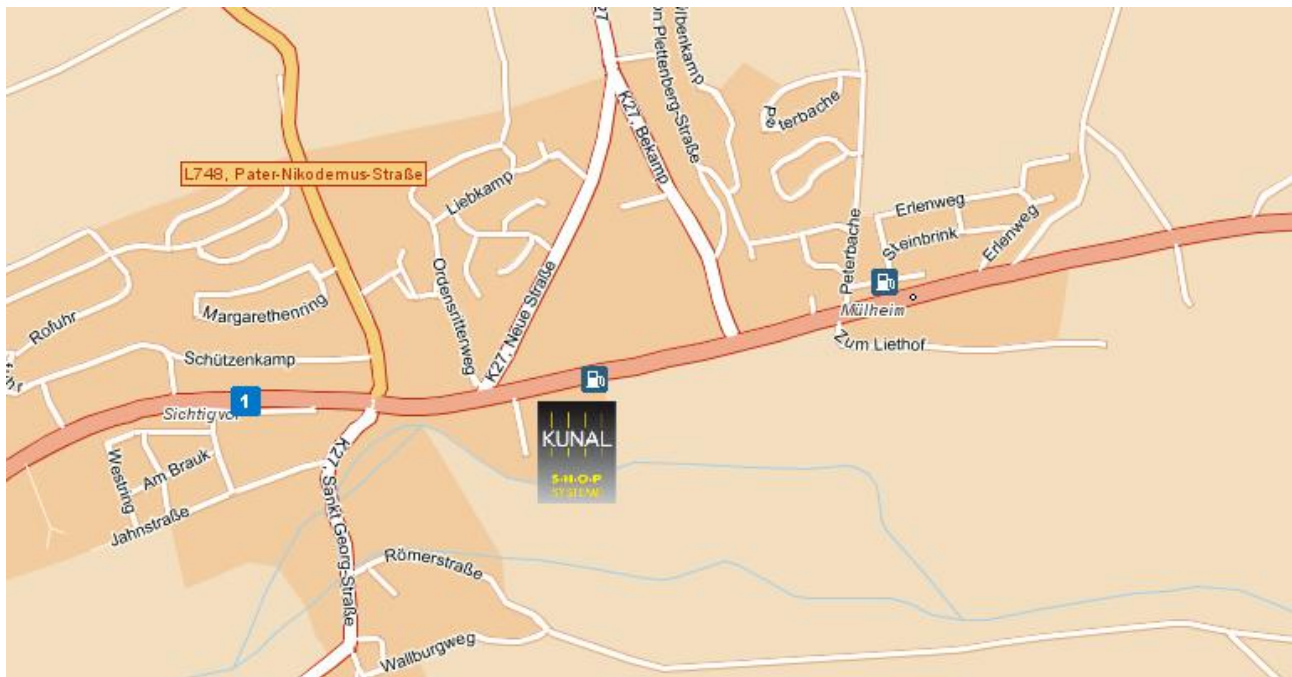

So finden Sie uns:

*Route 1:*

**Bremen - Oldenburg - Osnabrück- Münster**

A1 bis BAB-Kreuz Dortmund/Unna, Abfahrt auf die A44 Richtung Kassel bis Ausfahrt Soest-Ost, Richtung Niederbergheim – Warstein Sichtigvor

*Route 2:*

**Hamburg- Hannover-Berlin**

A2 bis Ausfahrt Rheda-Wiedenbrück, B55 Richtung Lippstadt- Meschede bis Belecke, erste Ampel rechts nach Sichtigvor.

*Route 3:*

**München - Nürnberg - Würzburg - Kassel**

A7 bis Kreuz Kassel, A44 bis Abfahrt Erwitte/Anröchte, B55 Richtung Meschede, dann wie Route 2

*Route 4:*

**Basel - Mannheim - Frankfurt - Siegen**

A45 bis zum Westhofener Kreuz, A1 bis BAB - Kreuz Dortmund/Unna dann wie Route 1

*Route 5:*

**Aachen - Trier - Bonn - Köln**

A1 bis BAB Kreuz Dortmund/Unna, dann wie Route 1

**Kunal-Shopsysteme GmbH**

Möhnestrasse 76  
**59581 Warstein**

Phone: +49 (0) 29 25 - 97 66 7 -0, Fax: +49 (0) 29 25 - 97 66 7 - 25  
info@kunal-shopsysteme.de